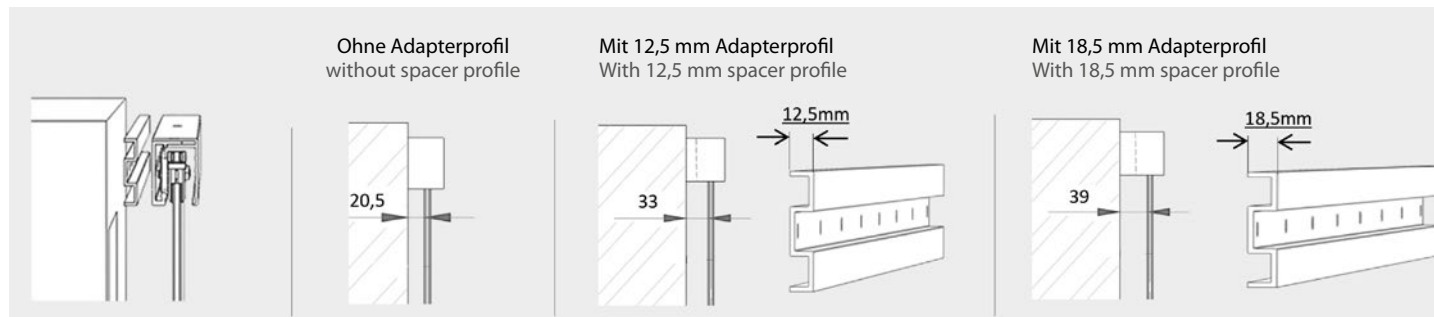

ADAPTERSCHIENEN // SPACER PROFILES

Miran 40

Art. Nr. 81160 10

Abstand-Set Miran
Spacer set Miran

12,5 mm Distanz // distance
2000 mm Länge // length

silberfarbig eloxiert
silver colour anodized

€ 59,-

Miran 60

Art. Nr. 81170 10

Abstand-Set Miran 60
Spacer set Miran 60

12,5 mm Distanz // distance
2000 mm Länge // length

silberfarbig eloxiert
silver colour anodized

€ 94,50

Art. Nr. 81170 17

Abstand-Set Miran 60
Spacer set Miran 60

12,5 mm Distanz // distance
2000 mm Länge // length

Alinox (Edelstahleffekt)
Alinox (stainless steel effect)

€ 99,50

Miran 120 XL

Art. Nr. 81180 17

Abstand-Set Miran 120
Spacer set Miran 120

12,5 mm Distanz // distance
2200 mm Länge // length

Alinox (Edelstahleffekt)
Alinox (stainless steel effect)

€ 107,-

Art. Nr. 81185 17

Abstand-Set Miran 120
Spacer set Miran 120

18,5 mm Distanz // distance
2200 mm Länge // length

Alinox (Edelstahleffekt)
Alinox (stainless steel effect)

€ 123,-

EIGENSCHAFTEN:

- Adapterschienen für die Montage oberhalb einer bestehenden Türzarge.

FEATURES:

- Spacer profile for the installation above an existing door frame.